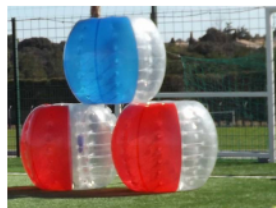

Planet' BIGKID

**bulle foot
X 6**

2 jours week-end ..... 240€ ttc
2 jours semaine ..... 200€ ttc
1 jour week-end ..... 190€ ttc
1 jour semaine ..... 140€ ttc
1/2 jour week-end * ..... 125€ ttc
1/2 jour semaine * ..... 105€ ttc

**bulle foot
X 12**

*Plus on est
de fous
plus on rit !!!*

2 jours week-end ..... 350€ ttc
2 jours semaine ..... 290€ ttc
1 jour week-end ..... 265€ ttc
1 jour semaine ..... 235€ ttc
1/2 jour week-end * ..... 215€ ttc
1/2 jour semaine * ..... 180€ ttc

**formule
"évasion"**

*La liberté de
suivre vos
envies !!!*

week-end ..... 160€ ttc
semaine ..... 140€ ttc

prestation de 3h avec pack de 6 bulles foot et
aller/retour compris pour 6 personnes dans
l'endroit de votre choix (rayon de 40km) **

* disponible uniquement en retrait/retour au dépôt

** offre réservée au moins de 21 ans